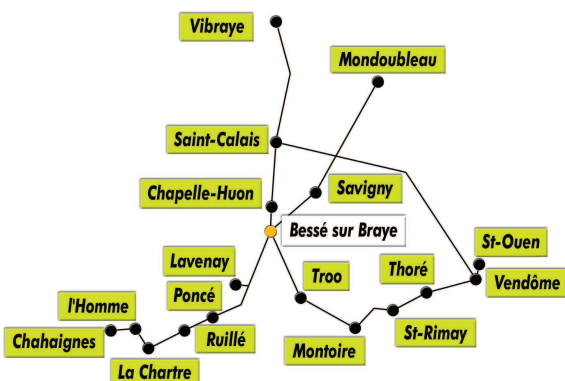

L'adresse du site est la suivante :

<http://www.rallye-besse.com>

Où se loger dans la région

Camping *** Le Val de Braye

Rue du Val de Braye – 72310 Bessé sur Braye
Tél. : 02.43.35.31.13 – 02.43.35.09.70

A 100m du parc fermé et du PC course
Accueil 7 jours sur 7 de 9h30 à 12h30 et
de 14h30 à 18h30